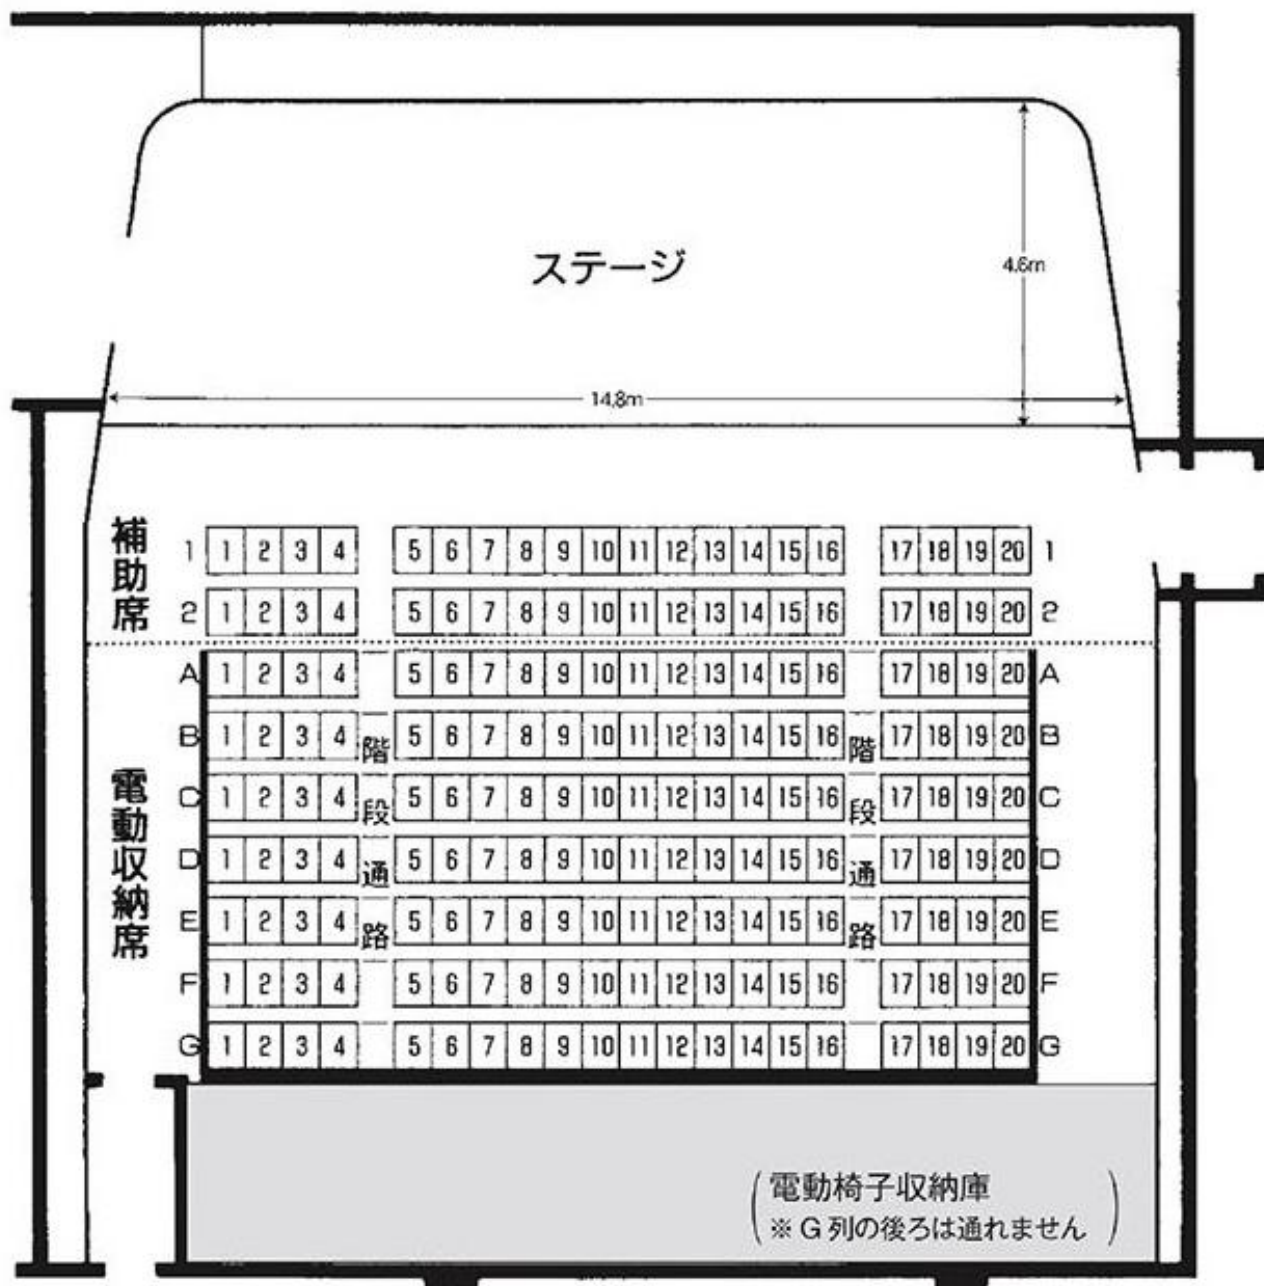

スイングホール 座席表 (イベントホール)

客席数 180席

電動収納席 140席

補助席 40席